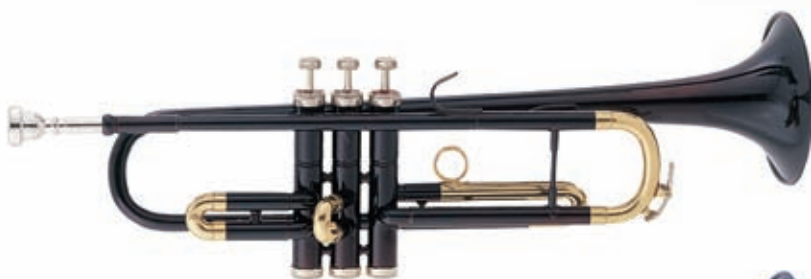

Мини труба Bb,
лакированная,
размер канала: 11,6 мм,
диаметр раструба: 104 мм

TTC-1/C

Труба Bb,
лакированная,
размер канала: 11,66 мм,
диаметр раструба: 125 мм

TTC-3

Труба Bb,
лакированная,
размер канала: 11,6 мм,
диаметр раструба: 123 мм